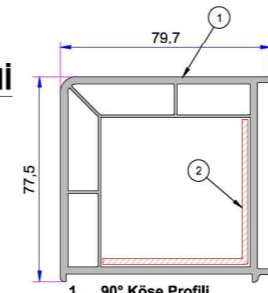

1. 90° Köşe Profili
P.A.070.5100.600.0.00.19
2. Destek Sacı (55x55)
1,2mm - 34022 - 12305
1,5mm - 34022 - 15305
2 mm - 34022 - 20305

1. 135° Köşe Profili
P.A.070.5102.600.0.00.19
2. Destek Sacı (25x55)
1,2mm - 34022 - 12303
1,5mm - 34022 - 15303
2 mm - 34022 - 20303