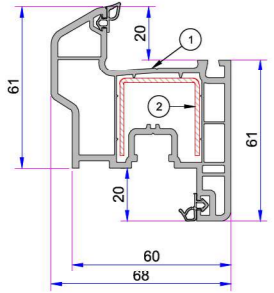

Penwood 760 Kapı Kanat Profili
P.A.632.2100.600.2.BC.01

Penwood 760 Kanat İçi Orta Kayıt
P.A.632.3000.600.2.BC.01

1. Kutu Profili (70x100)
P.A.070.5202.600.0.00.19
2. Destek Sacı (60x90)
1,2mm - 34022 - 12121
1,5mm - 34022 - 15121
2 mm - 34022 - 20121

1. 100mm Kasa Yükseltme Profili
P.A.070.5302.600.0.00.19
2. Destek Sacı (30x40)
1,2mm - 34022 - 12120
1,5mm - 34022 - 15120
2 mm - 34022 - 20120

1. 35mm Kasa Yükseltme Profili
P.A.070.5300.600.0.00.19
2. Destek Sacı (20x25)
1,2mm - 34022 - 12104
1,5mm - 34022 - 15104
2 mm - 34022 - 20104

25mm Kasa Yükseltme Profili
P.A.070.5306.600.0

15mm Kasa Yükseltme Profili
P.A.070.5304.600.0

1. Damlalıklı Kanat Profili
P.A.632.2200.600.0.BC.01
2. Destek Sacı (29x30x29)
1,2mm 34022-12002
1,5mm 34022-15002
2 mm 34022-20002

1. Dışa Açılım Kanat Profili
P.A.632.2014.600.0.BC.01
2. Destek Sacı (30x30x18)
1,2mm 34022-12022
1,5mm 34022-15022
2,0mm 34022-20022

1. Dar Kapı Kanat Profili
P.A.900.2107.600.0.BC.01
2. Destek Sacı (42x30x42)
1,2mm 34022-12023
1,5mm 34022-15023
2,0mm 34022-20023