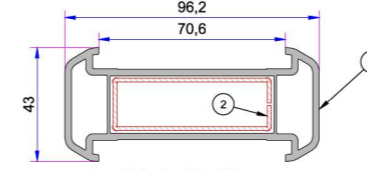

1. Kalın Bağ Profili
P.A.070.5000.600.0.00.19
2. Destek Sacı (20x60)
1,2mm - 34022 - 12106
1,5mm - 34022 - 15106
2 mm - 34022 - 20106