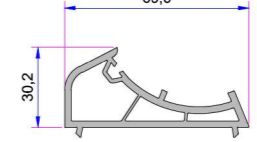

1. 90° Köşe Profili
P.A.070.5100.600.0.00.19
2. Destek Sacı (55x55)
1,2mm - 34022 - 12305
1,5mm - 34022 - 15305
2 mm - 34022 - 20305

1. 135° Köşe Profili
P.A.070.5102.600.0.00.19
2. Destek Sacı (25x55)
1,2mm - 34022 - 12303
1,5mm - 34022 - 15303
2 mm - 34022 - 20303