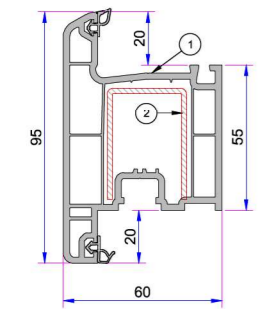

1. Ünlversal Kalın Bağ Profili
P.A.058.5000.600.0.00.19
2. Destek Sacı (15x60)
1,2mm - 34022 - 12123
1,5mm - 34022 - 15123
2 mm - 34022 - 20123
3. Ünlversal Kalın Bağ Kapak Profili
P.A.058.5707.600.0.00.19

50mm Kasa Pervaz Profili
P.A.099.5524.600.0.00.19

35mm Kasa Pervaz Profili
P.A.099.5523.600.0.00.19

Ortak Kısa Bağ Profili
P.A.099.5004.600

Kısa Bağ Profili
P.A.099.5003.600.0.00.19

İnce Bağ Profili
P.A.070.5001.600.0.00.19

1. Dar Dışa Açılım Kapı Kanat Profili
P.A.632.2108.600.0.BC.01
2. Destek Sacı (42x30x42)
1,2mm 34022-12023
1,5mm 34022-15023
2,0mm 34022-20023

1. Dışa Açılım Kapı Kanat Profili
P.A.632.2101.600.0.BC.01
2. Destek Sacı (50x30x50)
1,2mm 34022-12013
1,5mm 34022-15013
2,0mm 34022-20013