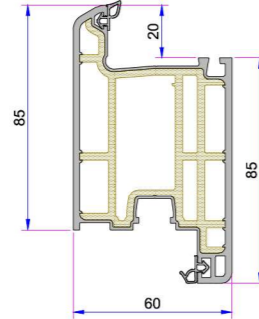

ADO

PENWOOD 760 SERİ PVC PROFİL SİSTEMİ

Penwood 760 Kasa Profili
P.A.706.1000.600.2.BC.01

Penwood 760 Pervazlı Kasa Profili
P.A.706.1200.600.2.BC.01

Penwood 760 Orta Kayıt Profili
P.A.706.3000.600.2.BC.01

1. 90° Köşe Profili
P.A.070.5100.600.0.00.19
2. Destek Sacı (55x55)
1,2mm - 34022 - 12305
1,5mm - 34022 - 15305
2 mm - 34022 - 20305

1. 135° Köşe Profili
P.A.070.5102.600.0.00.19
2. Destek Sacı (25x55)
1,2mm - 34022 - 12303
1,5mm - 34022 - 15303
2 mm - 34022 - 20303

Açılı Köşe Dönüş Aadaptörü
P.A.070.5104.600.0.00.19

1. Açılı Köşe Dönüş Borusu
P.A.070.5106.600.0.00.19
2. Destek Sacı (Ø42mm)
1,2mm - 34022 - 12502
1,5mm - 34022 - 15502
2 mm - 34022 - 20502

Penwood 760 Kanat Profili
P.A.632.2000.600.2.BC.01

Penwood 760 Kapı Kanat Profili
P.A.632.2100.600.2.BC.01

Penwood 760 Kanat İçi Orta Kayıt
P.A.632.3000.600.2.BC.01

1. Kutu Profili (70x100)
P.A.070.5202.600.0.00.19
2. Destek Sacı (60x90)
1,2mm - 34022 - 12121
1,5mm - 34022 - 15121
2 mm - 34022 - 20121