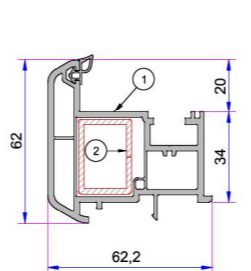

1. Tırnaklı Hareketli Orta Kayıt Profili
P.A.632.3104.600.0.BC.19
2. Destek Sacı (20x28)
1,2mm 34022-12118
1,5mm 34022-15118
2,0mm 34022-20118