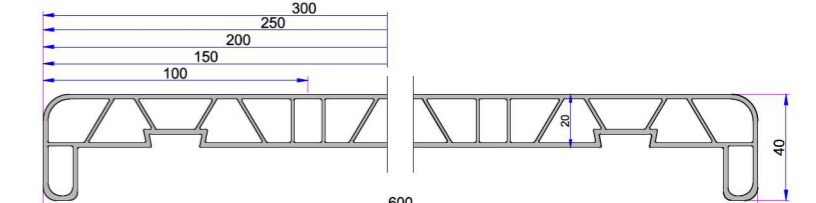

24mm Çift Cam Çıtası
P.A.750.4500.600.0.HC

30mm Üçlü Cam Çıtası
P.A.332.4100.600.0.HC

32mm Üçlü Cam Çıtası
P.A.101.4500.600.0.HC

Pervaz Profili
P.A.058.5504.600.0.00.19

PVC Denizlik Profili (600mm)
P.DN.Z.01.60.E.600.19