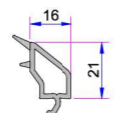

Alüminyum Kapı Eşik Profili
AD16-002

Kasa Contası

Kanat Contası

4-6mm Tek Cam Çıtası
P.A.101.4002.600.0.HC

20mm Dekoratif Çift Cam Çıtası
P.A.101.4102.600.0.HC

20mm Çift Cam Çıtası
P.A.101.4100.600.0.HC

24mm Dekoratif Çift Cam Çıtası
P.A.101.4202.600.0.HC