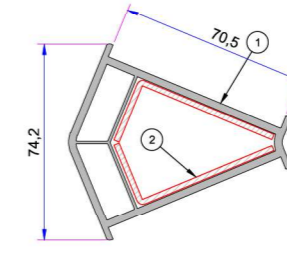

1. 90° Köşe Profili
P.A.070.5100.600.0.00.19
2. Destek Sacı (55x55)
1,2mm - 34022 - 12305
1,5mm - 34022 - 15305
2 mm - 34022 - 20305

1. 135° Köşe Profili
P.A.070.5102.600.0.00.19
2. Destek Sacı (25x55)
1,2mm - 34022 - 12303
1,5mm - 34022 - 15303
2 mm - 34022 - 20303

Açılı Köşe Dönüş Aadaptörü
P.A.070.5104.600.0.00.19

1. Açılı Köşe Dönüş Borusu
P.A.070.5106.600.0.00.19
2. Destek Sacı (Ø42mm)
1,2mm - 34022 - 12502
1,5mm - 34022 - 15502
2 mm - 34022 - 20502

Penwood 760 Kanat Profili
P.A.632.2000.600.2.BC.01