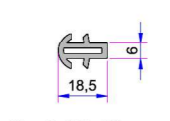

Kısa Bağ Profili
P.A.099.5003.600.0.00.19