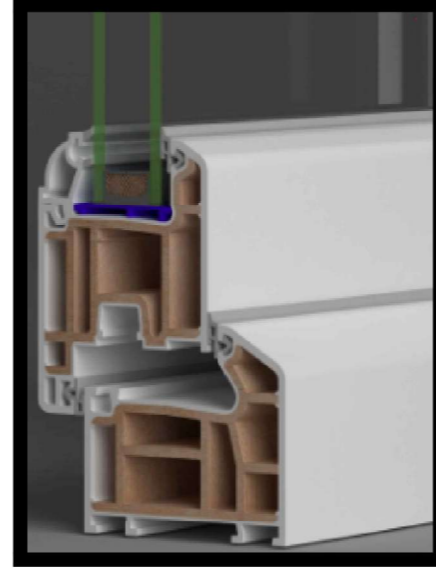

ADO

PENWOOD 760 SERİ PVC PROFİL SİSTEMİ

Penwood 760 Kasa Profili
P.A.706.1000.600.2.BC.01

Penwood 760 Pervazlı Kasa Profili
P.A.706.1200.600.2.BC.01

Penwood 760 Orta Kayıt Profili
P.A.706.3000.600.2.BC.01