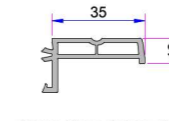

35mm Kasa Pervaz Profili
P.A.099.5523.600.0.00.19