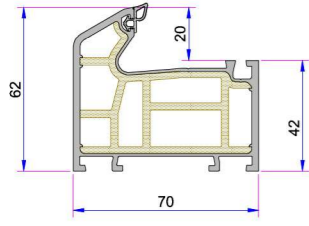

ADO

PENWOOD 760 SERİ PVC PROFİL SİSTEMİ

Penwood 760 Kasa Profili
P.A.706.1000.600.2.BC.01

Penwood 760 Pervazlı Kasa Profili
P.A.706.1200.600.2.BC.01

Penwood 760 Orta Kayıt Profili
P.A.706.3000.600.2.BC.01

1. 90° Köşe Profili
P.A.070.5100.600.0.00.19
2. Destek Sacı (55x55)
1,2mm - 34022 - 12305
1,5mm - 34022 - 15305
2 mm - 34022 - 20305

1. 135° Köşe Profili
P.A.070.5102.600.0.00.19
2. Destek Sacı (25x55)
1,2mm - 34022 - 12303
1,5mm - 34022 - 15303
2 mm - 34022 - 20303

Açılı Köşe Dönüş Aadaptörü
P.A.070.5104.600.0.00.19

1. Açılı Köşe Dönüş Borusu
P.A.070.5106.600.0.00.19
2. Destek Sacı (Ø42mm)
1,2mm - 34022 - 12502
1,5mm - 34022 - 15502
2 mm - 34022 - 20502

Penwood 760 Kanat Profili
P.A.632.2000.600.2.BC.01