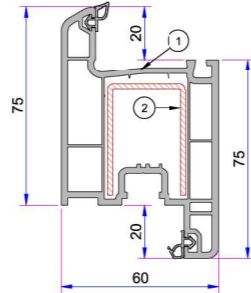

1. 100mm Kasa Yükseltme Profili
P.A.070.5302.600.0.00.19
2. Destek Sacı (30x40)
1,2mm - 34022 - 12120
1,5mm - 34022 - 15120
2 mm - 34022 - 20120

1. 35mm Kasa Yükseltme Profili
P.A.070.5300.600.0.00.19
2. Destek Sacı (20x25)
1,2mm - 34022 - 12104
1,5mm - 34022 - 15104
2 mm - 34022 - 20104

25mm Kasa Yükseltme Profili
P.A.070.5306.600.0

15mm Kasa Yükseltme Profili
P.A.070.5304.600.0

1. Damlalıklı Kanat Profili
P.A.632.2200.600.0.BC.01
2. Destek Sacı (29x30x29)
1,2mm 34022-12002
1,5mm 34022-15002
2 mm 34022-20002

1. Dışa Açılım Kanat Profili
P.A.632.2014.600.0.BC.01
2. Destek Sacı (30x30x18)
1,2mm 34022-12022
1,5mm 34022-15022
2,0mm 34022-20022

1. Dar Kapı Kanat Profili
P.A.900.2107.600.0.BC.01
2. Destek Sacı (42x30x42)
1,2mm 34022-12023
1,5mm 34022-15023
2,0mm 34022-20023