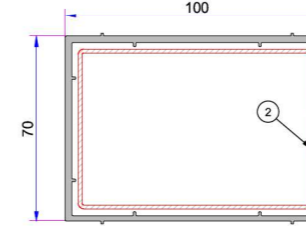

Açılı Köşe Dönüş Aadaptörü
P.A.070.5104.600.0.00.19

1. Açılı Köşe Dönüş Borusu
P.A.070.5106.600.0.00.19
2. Destek Sacı (Ø42mm)
1,2mm - 34022 - 12502
1,5mm - 34022 - 15502
2 mm - 34022 - 20502

Penwood 760 Kanat Profili
P.A.632.2000.600.2.BC.01

Penwood 760 Kapı Kanat Profili
P.A.632.2100.600.2.BC.01

Penwood 760 Kanat İçi Orta Kayıt
P.A.632.3000.600.2.BC.01

1. Kutu Profili (70x100)
P.A.070.5202.600.0.00.19
2. Destek Sacı (60x90)
1,2mm - 34022 - 12121
1,5mm - 34022 - 15121
2 mm - 34022 - 20121