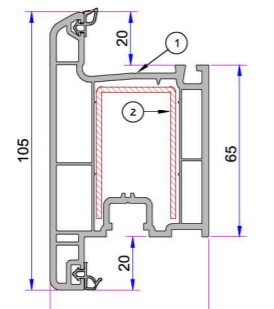

1. Ünlversal Kalın Bağ Profili
P.A.058.5000.600.0.00.19
2. Destek Sacı (15x60)
1,2mm - 34022 - 12123
1,5mm - 34022 - 15123
2 mm - 34022 - 20123
3. Ünlversal Kalın Bağ Kapak Profili
P.A.058.5707.600.0.00.19

50mm Kasa Pervaz Profili
P.A.099.5524.600.0.00.19

35mm Kasa Pervaz Profili
P.A.099.5523.600.0.00.19

Ortak Kısa Bağ Profili
P.A.099.5004.600

Kısa Bağ Profili
P.A.099.5003.600.0.00.19

İnce Bağ Profili
P.A.070.5001.600.0.00.19

1. Dar Dışa Açılım Kapı Kanat Profili
P.A.632.2108.600.0.BC.01
2. Destek Sacı (42x30x42)
1,2mm 34022-12023
1,5mm 34022-15023
2,0mm 34022-20023

1. Dışa Açılım Kapı Kanat Profili
P.A.632.2101.600.0.BC.01
2. Destek Sacı (50x30x50)
1,2mm 34022-12013
1,5mm 34022-15013
2,0mm 34022-20013