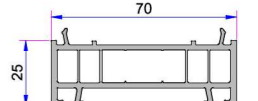

Penwood 760 Kapı Kanat Profili
P.A.632.2100.600.2.BC.01

Penwood 760 Kanat İçi Orta Kayıt
P.A.632.3000.600.2.BC.01

1. Kutu Profili (70x100)
P.A.070.5202.600.0.00.19
2. Destek Sacı (60x90)
1,2mm - 34022 - 12121
1,5mm - 34022 - 15121
2 mm - 34022 - 20121

1. 100mm Kasa Yükseltme Profili
P.A.070.5302.600.0.00.19
2. Destek Sacı (30x40)
1,2mm - 34022 - 12120
1,5mm - 34022 - 15120
2 mm - 34022 - 20120

1. 35mm Kasa Yükseltme Profili
P.A.070.5300.600.0.00.19
2. Destek Sacı (20x25)
1,2mm - 34022 - 12104
1,5mm - 34022 - 15104
2 mm - 34022 - 20104