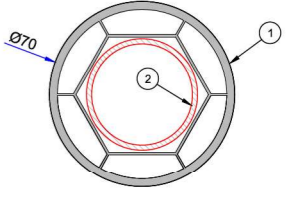

1. Açılı Köşe Dönüş Borusu
P.A.070.5106.600.0.00.19
2. Destek Sacı (Ø42mm)
1,2mm - 34022 - 12502
1,5mm - 34022 - 15502
2 mm - 34022 - 20502