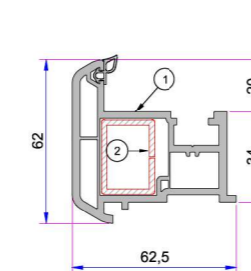

1. Ünlversal Kalın Bağ Profili
P.A.058.5000.600.0.00.19
2. Destek Sacı (15x60)
1,2mm - 34022 - 12123
1,5mm - 34022 - 15123
2 mm - 34022 - 20123
3. Ünlversal Kalın Bağ Kapak Profili
P.A.058.5707.600.0.00.19

50mm Kasa Pervaz Profili
P.A.099.5524.600.0.00.19

35mm Kasa Pervaz Profili
P.A.099.5523.600.0.00.19

Ortak Kısa Bağ Profili
P.A.099.5004.600

Kısa Bağ Profili
P.A.099.5003.600.0.00.19

İnce Bağ Profili
P.A.070.5001.600.0.00.19

1. Dar Dışa Açılım Kapı Kanat Profili
P.A.632.2108.600.0.BC.01
2. Destek Sacı (42x30x42)
1,2mm 34022-12023
1,5mm 34022-15023
2,0mm 34022-20023

1. Dışa Açılım Kapı Kanat Profili
P.A.632.2101.600.0.BC.01
2. Destek Sacı (50x30x50)
1,2mm 34022-12013
1,5mm 34022-15013
2,0mm 34022-20013