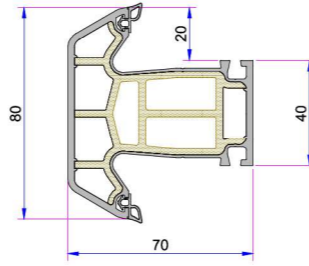

ADO

PENWOOD 760 SERİ PVC PROFİL SİSTEMİ

Penwood 760 Kasa Profili
P.A.706.1000.600.2.BC.01

Penwood 760 Pervazlı Kasa Profili
P.A.706.1200.600.2.BC.01

Penwood 760 Orta Kayıt Profili
P.A.706.3000.600.2.BC.01

1. 90° Köşe Profili
P.A.070.5100.600.0.00.19
2. Destek Sacı (55x55)
1,2mm - 34022 - 12305
1,5mm - 34022 - 15305
2 mm - 34022 - 20305

1. 135° Köşe Profili
P.A.070.5102.600.0.00.19
2. Destek Sacı (25x55)
1,2mm - 34022 - 12303
1,5mm - 34022 - 15303
2 mm - 34022 - 20303

Açılı Köşe Dönüş Aadaptörü
P.A.070.5104.600.0.00.19

1. Açılı Köşe Dönüş Borusu
P.A.070.5106.600.0.00.19
2. Destek Sacı (Ø42mm)
1,2mm - 34022 - 12502
1,5mm - 34022 - 15502
2 mm - 34022 - 20502

Penwood 760 Kanat Profili
P.A.632.2000.600.2.BC.01