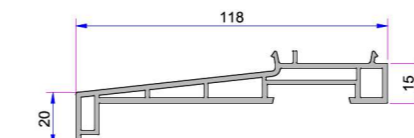

Pervaz Profili
P.A.058.5504.600.0.00.19