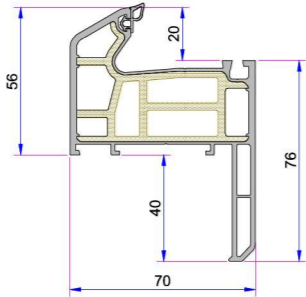

ADO

PENWOOD 760 SERİ PVC PROFİL SİSTEMİ

Penwood 760 Kasa Profili
P.A.706.1000.600.2.BC.01

Penwood 760 Pervazlı Kasa Profili
P.A.706.1200.600.2.BC.01

Penwood 760 Orta Kayıt Profili
P.A.706.3000.600.2.BC.01

1. 90° Köşe Profili
P.A.070.5100.600.0.00.19
2. Destek Sacı (55x55)
1,2mm - 34022 - 12305
1,5mm - 34022 - 15305
2 mm - 34022 - 20305

1. 135° Köşe Profili
P.A.070.5102.600.0.00.19
2. Destek Sacı (25x55)
1,2mm - 34022 - 12303
1,5mm - 34022 - 15303
2 mm - 34022 - 20303

Açılı Köşe Dönüş Aadaptörü
P.A.070.5104.600.0.00.19

1. Açılı Köşe Dönüş Borusu
P.A.070.5106.600.0.00.19
2. Destek Sacı (Ø42mm)
1,2mm - 34022 - 12502
1,5mm - 34022 - 15502
2 mm - 34022 - 20502

Penwood 760 Kanat Profili
P.A.632.2000.600.2.BC.01