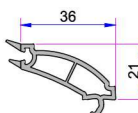

4-6mm Tek Cam Çıtası
P.A.101.4002.600.0.HC