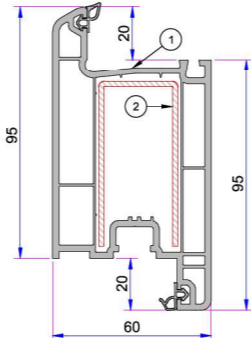

1. 100mm Kasa Yükseltme Profili
P.A.070.5302.600.0.00.19
2. Destek Sacı (30x40)
1,2mm - 34022 - 12120
1,5mm - 34022 - 15120
2 mm - 34022 - 20120

1. 35mm Kasa Yükseltme Profili
P.A.070.5300.600.0.00.19
2. Destek Sacı (20x25)
1,2mm - 34022 - 12104
1,5mm - 34022 - 15104
2 mm - 34022 - 20104

25mm Kasa Yükseltme Profili
P.A.070.5306.600.0

15mm Kasa Yükseltme Profili
P.A.070.5304.600.0

1. Damlalıklı Kanat Profili
P.A.632.2200.600.0.BC.01
2. Destek Sacı (29x30x29)
1,2mm 34022-12002
1,5mm 34022-15002
2 mm 34022-20002

1. Dışa Açılım Kanat Profili
P.A.632.2014.600.0.BC.01
2. Destek Sacı (30x30x18)
1,2mm 34022-12022
1,5mm 34022-15022
2,0mm 34022-20022

1. Dar Kapı Kanat Profili
P.A.900.2107.600.0.BC.01
2. Destek Sacı (42x30x42)
1,2mm 34022-12023
1,5mm 34022-15023
2,0mm 34022-20023