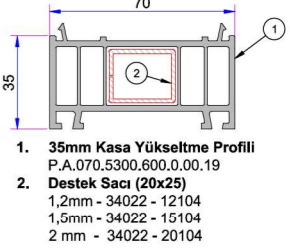

Açılı Köşe Dönüş Aadaptörü
P.A.070.5104.600.0.00.19

1. Açılı Köşe Dönüş Borusu
P.A.070.5106.600.0.00.19
2. Destek Sacı (Ø42mm)
1,2mm - 34022 - 12502
1,5mm - 34022 - 15502
2 mm - 34022 - 20502

Penwood 760 Kanat Profili
P.A.632.2000.600.2.BC.01

Penwood 760 Kapı Kanat Profili
P.A.632.2100.600.2.BC.01

Penwood 760 Kanat İçi Orta Kayıt
P.A.632.3000.600.2.BC.01

1. Kutu Profili (70x100)
P.A.070.5202.600.0.00.19
2. Destek Sacı (60x90)
1,2mm - 34022 - 12121
1,5mm - 34022 - 15121
2 mm - 34022 - 20121

1. 100mm Kasa Yükseltme Profili
P.A.070.5302.600.0.00.19
2. Destek Sacı (30x40)
1,2mm - 34022 - 12120
1,5mm - 34022 - 15120
2 mm - 34022 - 20120

1. 35mm Kasa Yükseltme Profili
P.A.070.5300.600.0.00.19
2. Destek Sacı (20x25)
1,2mm - 34022 - 12104
1,5mm - 34022 - 15104
2 mm - 34022 - 20104