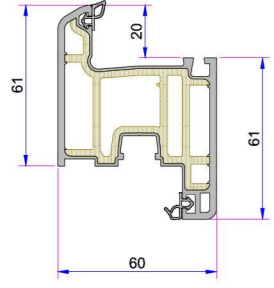

1. 90° Köşe Profili
P.A.070.5100.600.0.00.19
2. Destek Sacı (55x55)
1,2mm - 34022 - 12305
1,5mm - 34022 - 15305
2 mm - 34022 - 20305

1. 135° Köşe Profili
P.A.070.5102.600.0.00.19
2. Destek Sacı (25x55)
1,2mm - 34022 - 12303
1,5mm - 34022 - 15303
2 mm - 34022 - 20303

Açılı Köşe Dönüş Aadaptörü
P.A.070.5104.600.0.00.19

1. Açılı Köşe Dönüş Borusu
P.A.070.5106.600.0.00.19
2. Destek Sacı (Ø42mm)
1,2mm - 34022 - 12502
1,5mm - 34022 - 15502
2 mm - 34022 - 20502

Penwood 760 Kanat Profili
P.A.632.2000.600.2.BC.01

Penwood 760 Kapı Kanat Profili
P.A.632.2100.600.2.BC.01

Penwood 760 Kanat İçi Orta Kayıt
P.A.632.3000.600.2.BC.01

1. Kutu Profili (70x100)
P.A.070.5202.600.0.00.19
2. Destek Sacı (60x90)
1,2mm - 34022 - 12121
1,5mm - 34022 - 15121
2 mm - 34022 - 20121