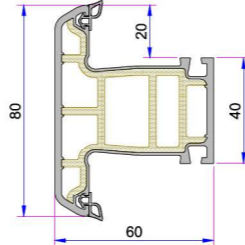

1. 90° Köşe Profili
P.A.070.5100.600.0.00.19
2. Destek Sacı (55x55)
1,2mm - 34022 - 12305
1,5mm - 34022 - 15305
2 mm - 34022 - 20305

1. 135° Köşe Profili
P.A.070.5102.600.0.00.19
2. Destek Sacı (25x55)
1,2mm - 34022 - 12303
1,5mm - 34022 - 15303
2 mm - 34022 - 20303

Açılı Köşe Dönüş Aadaptörü
P.A.070.5104.600.0.00.19

1. Açılı Köşe Dönüş Borusu
P.A.070.5106.600.0.00.19
2. Destek Sacı (Ø42mm)
1,2mm - 34022 - 12502
1,5mm - 34022 - 15502
2 mm - 34022 - 20502

Penwood 760 Kanat Profili
P.A.632.2000.600.2.BC.01

Penwood 760 Kapı Kanat Profili
P.A.632.2100.600.2.BC.01

Penwood 760 Kanat İçi Orta Kayıt
P.A.632.3000.600.2.BC.01

1. Kutu Profili (70x100)
P.A.070.5202.600.0.00.19
2. Destek Sacı (60x90)
1,2mm - 34022 - 12121
1,5mm - 34022 - 15121
2 mm - 34022 - 20121

1. 100mm Kasa Yükseltme Profili
P.A.070.5302.600.0.00.19
2. Destek Sacı (30x40)
1,2mm - 34022 - 12120
1,5mm - 34022 - 15120
2 mm - 34022 - 20120

1. 35mm Kasa Yükseltme Profili
P.A.070.5300.600.0.00.19
2. Destek Sacı (20x25)
1,2mm - 34022 - 12104
1,5mm - 34022 - 15104
2 mm - 34022 - 20104