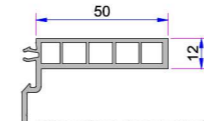

50mm Kasa Pervaz Profili
P.A.099.5524.600.0.00.19