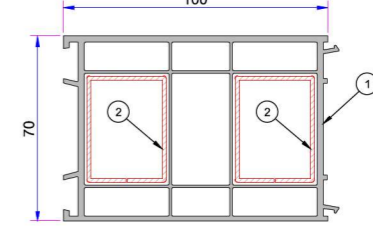

1. 100mm Kasa Yükseltme Profili
P.A.070.5302.600.0.00.19
2. Destek Sacı (30x40)
1,2mm - 34022 - 12120
1,5mm - 34022 - 15120
2 mm - 34022 - 20120