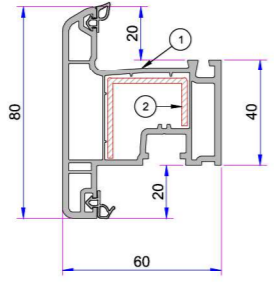

Penwood 760 Kapı Kanat Profili
P.A.632.2100.600.2.BC.01

Penwood 760 Kanat İçi Orta Kayıt
P.A.632.3000.600.2.BC.01

1. Kutu Profili (70x100)
P.A.070.5202.600.0.00.19
2. Destek Sacı (60x90)
1,2mm - 34022 - 12121
1,5mm - 34022 - 15121
2 mm - 34022 - 20121

1. 100mm Kasa Yükseltme Profili
P.A.070.5302.600.0.00.19
2. Destek Sacı (30x40)
1,2mm - 34022 - 12120
1,5mm - 34022 - 15120
2 mm - 34022 - 20120

1. 35mm Kasa Yükseltme Profili
P.A.070.5300.600.0.00.19
2. Destek Sacı (20x25)
1,2mm - 34022 - 12104
1,5mm - 34022 - 15104
2 mm - 34022 - 20104

25mm Kasa Yükseltme Profili
P.A.070.5306.600.0

15mm Kasa Yükseltme Profili
P.A.070.5304.600.0

1. Damlalıklı Kanat Profili
P.A.632.2200.600.0.BC.01
2. Destek Sacı (29x30x29)
1,2mm 34022-12002
1,5mm 34022-15002
2 mm 34022-20002

1. Dışa Açılım Kanat Profili
P.A.632.2014.600.0.BC.01
2. Destek Sacı (30x30x18)
1,2mm 34022-12022
1,5mm 34022-15022
2,0mm 34022-20022

1. Dar Kapı Kanat Profili
P.A.900.2107.600.0.BC.01
2. Destek Sacı (42x30x42)
1,2mm 34022-12023
1,5mm 34022-15023
2,0mm 34022-20023