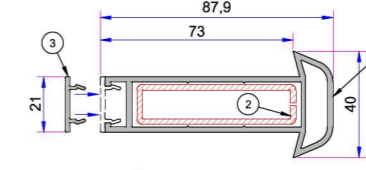

1. Ünlversal Kalın Bağ Profili
P.A.058.5000.600.0.00.19
2. Destek Sacı (15x60)
1,2mm - 34022 - 12123
1,5mm - 34022 - 15123
2 mm - 34022 - 20123
3. Ünlversal Kalın Bağ Kapak Profili
P.A.058.5707.600.0.00.19